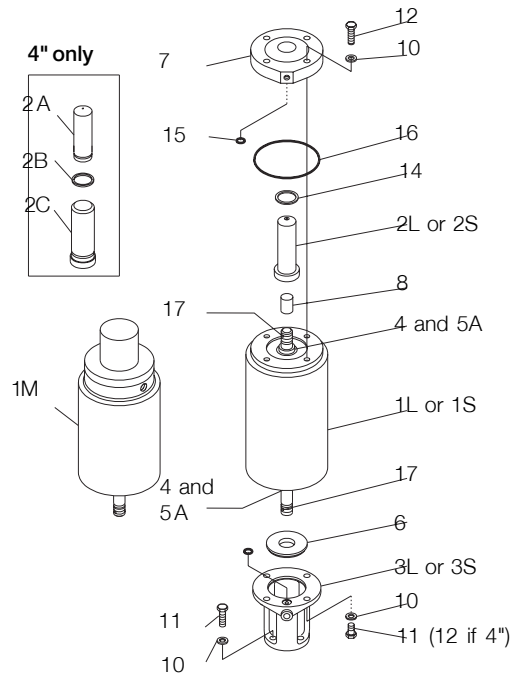

761/761TR Reverse Acting Valve 27, 47

16

761/761 TR Reverse Acting Valve 27, 47

Pos.	Qty.	Denomination	1½"	2"	2½"	3"	4"
1L	1	10/20 actuator, long	751681	751681	751681	751681	751391
1M	1	Mid position actuator/short	750792	750792	750792	750792	N/A
1S	1	10/20 actuator, short	750318	750318	750318	750318	750496
2S	1	Stem protector, short	750583	750583	750583	750583	750583
2A	1	Stem protector, long	N/A	N/A	N/A	N/A	751035
2B	1	Stem protector o ring	N/A	N/A	N/A	N/A	750330
2C	1	Stem protector, spacer	N/A	N/A	N/A	N/A	751019
2L	1	Stem protector, long	750577	750577	750577	750577	N/A
2S	1	Stem protector, short	750583	750583	750583	750583	750577
3L	1	Yoke, long	751684	751684	751684	751684	751901
3S	1	Yoke, short	750224	750224	750224	750224	751076
4	1	Seal retainer	751680	751680	751680	751680	751680
5	1	V-packing.....	755461	755461	755461	755461	755461
5A	1	O-ring to replace v packing	751232	751232	751232	751232	751232
6	●○	Pcking retainer	751659	751659	751659	751659	751659
7	1	End cap	751682	751682	751682	751682	751010
8	1	Red caplug	750568	750568	750568	750568	750568
9	1	Vent plug (not shown)	181256	181256	181256	181256	181256
10	11	Lockwasher	189962	189962	189962	189962	189962
11	7	Screw	189773	189773	189773	189773	189798
12	1	Screw	189723	189723	189723	189723	189723
13	●○	O-ring stem BUNA	755370	755370	755370	755370	755452
13	●○	O-ring stem EPDM	750132	750132	750132	750132	751956
13	●○	O-ring stem SFY	750077	750077	750077	750077	751957
14	1	O-ring	755356	755356	755356	755356	755356
15	●○	O-ring	755388	755388	755388	755388	755388
16	1	O-ring	751747	751747	751747	751747	751747
17	●○	Nylon lock pin	750338	750338	750338	750338	750338
18A	1	Body lower	770428	770056	771110	771013	N/A
20	●○	Body gasket BUNA	750376	750376	750385	750391	755421
20	●○	Body gasket EPDM.....	750383	750383	750390	750400	750686
20	●○	Body gasket SFY	750382	750382	750389	750398	750738
21	1	Clamp	270266	270266	270267	212211	212209
30	1	Body upper 2 ports clamp	770119	770120	770121	770122	N/A
30	1	Body upper 3 ports clamp	770304	770307	770308	770309	N/A
32	●○	Stem bushing	763362	763362	763362	763362	762528
33	1	Seal retaining washer	750361	750361	750361	750361	750361
34L	1	Stem, BUNA, long (27 & 47)	N/A	N/A	N/A	N/A	N/A
34S	1	Stem, BUNA, short (27 & 47)	770001	770001	770090	771015	N/A
34S	1	Stem, EPDM, short (27 & 47)	771165	771165	9634052386	771583	N/A
34S	1	Stem, SFY, short (27 & 47)	770641	770641	9634052386	771583	N/A
35L	1	TR stem, long (27 & 47)	N/A	N/A	N/A	N/A	N/A
35S	1	TR stem,short (27 & 47)	770430	770430	771027	771051	N/A
35	1	TR stem seat	751525	750943	750947	751268	