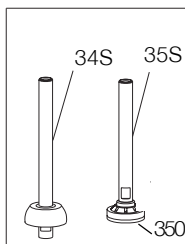

761/761TR Reverse Acting Valve 27, 47

16

761/761 TR Reverse Acting Valve 27, 47

Pos.	Qty.	Denomination	1½"	2"	2½"	3"	4"
1L	1	10/20 actuator, long	751681	751681	751681	751681	751391
1M	1	Mid position actuator/short	750792	750792	750792	750792	N/A
1S	1	10/20 actuator, short	750318	750318	750318	750318	750496
2S	1	Stem protector, short	750583	750583	750583	750583	750583
2A	1	Stem protector, long	N/A	N/A	N/A	N/A	751035
2B	1	Stem protector o ring	N/A	N/A	N/A	N/A	750330
2C	1	Stem protector, spacer	N/A	N/A	N/A	N/A	751019
2L	1	Stem protector, long	750577	750577	750577	750577	N/A
2S	1	Stem protector, short	750583	750583	750583	750583	750577
3L	1	Yoke, long	751684	751684	751684	751684	751901
3S	1	Yoke, short	750224	750224	750224	750224	751076
4	1	Seal retainer	751680	751680	751680	751680	751680
5	1	V-packing.....	755461	755461	755461	755461	755461
5A	1	O-ring to replace v packing	751232	751232	751232	751232	751232
6	●○	Pcking retainer	751659	751659	751659	751659	751659
7	1	End cap	751682	751682	751682	751682	751010
8	1	Red caplug	750568	750568	750568	750568	750568
9	1	Vent plug (not shown)	181256	181256	181256	181256	181256
10	11	Lockwasher	189962	189962	189962	189962	189962
11	7	Screw	189773	189773	189773	189773	189798
12	1	Screw	189723	189723	189723	189723	189723
13	●○	O-ring stem BUNA	755370	755370	755370	755370	755452
13	●○	O-ring stem EPDM	750132	750132	750132	750132	751956
13	●○	O-ring stem SFY	750077	750077	750077	750077	751957
14	1	O-ring	755356	755356	755356	755356	755356
15	●○	O-ring	755388	755388	755388	755388	755388
16	1	O-ring	751747	751747	751747	751747	751747
17	●○	Nylon lock pin	750338	750338	750338	750338	750338
18A	1	Body lower	770428	770056	771110	771013	N/A
20	●○	Body gasket BUNA	750376	750376	750385	750391	755421
20	●○	Body gasket EPDM.....	750383	750383	750390	750400	750686
20	●○	Body gasket SFY	750382	750382	750389	750398	750738
21	1	Clamp	270266	270266	270267	212211	212209
30	1	Body upper 2 ports clamp	770119	770120	770121	770122	N/A
30	1	Body upper 3 ports clamp	770304	770307	770308	770309	N/A
32	●○	Stem bushing	763362	763362	763362	763362	762528
33	1	Seal retaining washer	750361	750361	750361	750361	750361
34L	1	Stem, BUNA, long (27 & 47)	N/A	N/A	N/A	N/A	N/A
34S	1	Stem, BUNA, short (27 & 47)	770001	770001	770090	771015	N/A
34S	1	Stem, EPDM, short (27 & 47)	771165	771165	9634052386	771583	N/A
34S	1	Stem, SFY, short (27 & 47)	770641	770641	9634052386	771583	N/A
35L	1	TR stem, long (27 & 47)	N/A	N/A	N/A	N/A	N/A
35S	1	TR stem,short (27 & 47)	770430	770430	771027	771051	N/A
35	1	TR stem seat	751525	750943	750947	751268	