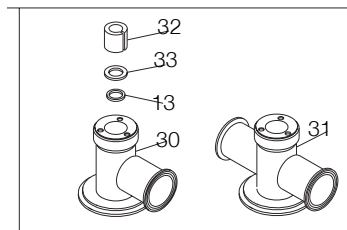

761/761TR Reverse Acting Valve 27, 47

16

761/761 TR Reverse Acting Valve 27, 47

Pos.	Qty.	Denomination	1½"	2"	2½"	3"	4"
1L	1	10/20 actuator, long	751681	751681	751681	751681	751391
1M	1	Mid position actuator/short	750792	750792	750792	750792	N/A
1S	1	10/20 actuator, short	750318	750318	750318	750318	750496
2S	1	Stem protector, short	750583	750583	750583	750583	750583
2A	1	Stem protector, long	N/A	N/A	N/A	N/A	751035
2B	1	Stem protector o ring	N/A	N/A	N/A	N/A	750330
2C	1	Stem protector, spacer	N/A	N/A	N/A	N/A	751019
2L	1	Stem protector, long	750577	750577	750577	750577	N/A
2S	1	Stem protector, short	750583	750583	750583	750583	750577
3L	1	Yoke, long	751684	751684	751684	751684	751901
3S	1	Yoke, short	750224	750224	750224	750224	751076
4	1	Seal retainer	751680	751680	751680	751680	751680
5	1	V-packing.....	755461	755461	755461	755461	755461
5A	1	O-ring to replace v packing	751232	751232	751232	751232	751232
6	●○	Pcking retainer	751659	751659	751659	751659	751659
7	1	End cap	751682	751682	751682	751682	751010
8	1	Red caplug	750568	750568	750568	750568	750568
9	1	Vent plug (not shown)	181256	181256	181256	181256	181256
10	11	Lockwasher	189962	189962	189962	189962	189962
11	7	Screw	189773	189773	189773	189773	189798
12	1	Screw	189723	189723	189723	189723	189723
13	●○	O-ring stem BUNA	755370	755370	755370	755370	755452
13	●○	O-ring stem EPDM	750132	750132	750132	750132	751956
13	●○	O-ring stem SFY	750077	750077	750077	750077	751957
14	1	O-ring	755356	755356	755356	755356	755356
15	●○	O-ring	755388	755388	755388	755388	755388
16	1	O-ring	751747	751747	751747	751747	751747
17	●○	Nylon lock pin	750338	750338	750338	750338	750338
18A	1	Body lower	770428	770056	771110	771013	N/A
20	●○	Body gasket BUNA	750376	750376	750385	750391	755421
20	●○	Body gasket EPDM.....	750383	750383	750390	750400	750686
20	●○	Body gasket SFY	750382	750382	750389	750398	750738
21	1	Clamp	270266	270266	270267	212211	212209
30	1	Body upper 2 ports clamp	770119	770120	770121	770122	N/A
30	1	Body upper 3 ports clamp	770304	770307	770308	770309	N/A
32	●○	Stem bushing	763362	763362	763362	763362	762528
33	1	Seal retaining washer	750361	750361	750361	750361	750361
34L	1	Stem, BUNA, long (27 & 47)	N/A	N/A	N/A	N/A	N/A
34S	1	Stem, BUNA, short (27 & 47)	770001	770001	770090	771015	N/A
34S	1	Stem, EPDM, short (27 & 47)	771165	771165	9634052386	771583	N/A
34S	1	Stem, SFY, short (27 & 47)	770641	770641	9634052386	771583	N/A
35L	1	TR stem, long (27 & 47)	N/A	N/A	N/A	N/A	N/A
35S	1	TR stem,short (27 & 47)	770430	770430	771027	771051	N/A
35	1	TR stem seat	751525	750943	750947	751268	