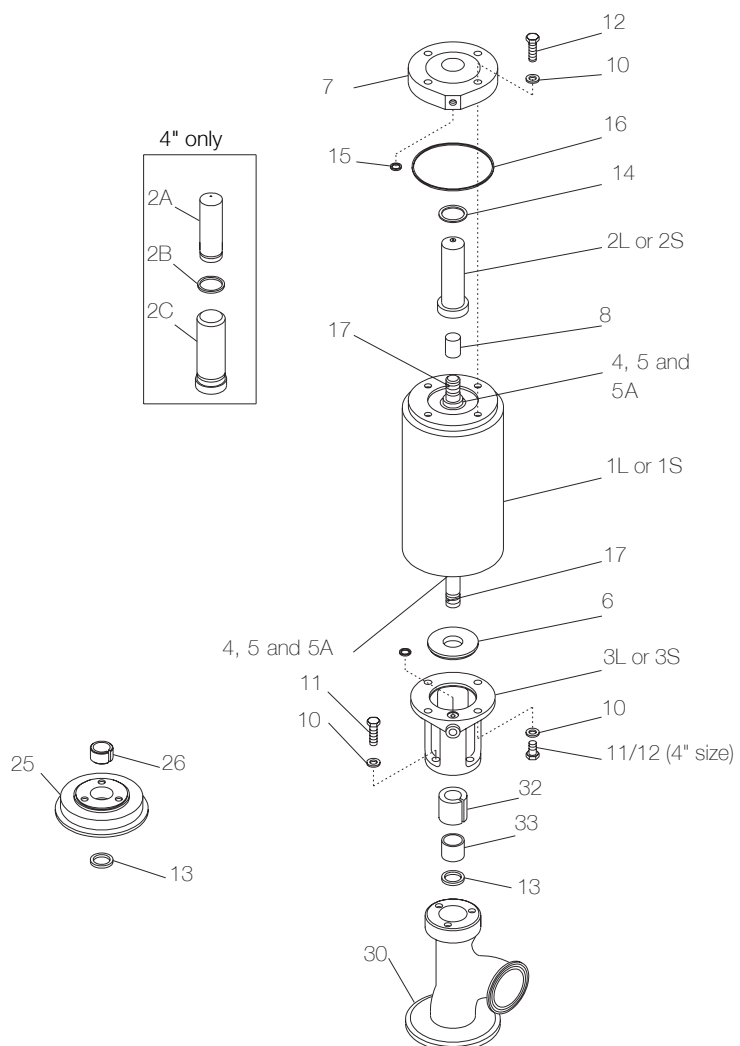

762 Tank Outlet Valves 13, 21, 22, 57, 58, 123

4

4 hole flange for 2½" and 3" valves 2 hole flange for 2" valves

Pos.	Qty.	Denomination	2"	2½"	3"	4"
1L	1	Actuator long 21,22,57,58	751681	751681	751681	751681
1L	1	Actuator long 13 & 123				751391
1S	1	Actuator short	750318	750318	750318	
2L	1	Stem protector long	751681	751681	751681	751681
2A	1	Stem protector long 4"				751035
2B	1	Stem protector o-ring 4"				750330
2C	1	Stem protector spacer 4"				751019
3L	1	Yoke long	751684	751684	751684	751684
4	2	Retainer	751680	751680	751680	751680
5	●○ 2	V-packing	755461	755461	755461	755461
5A	2	O-ring to replace V-packing	751232	751232	751232	751232
6	●○ 1	Packing retainer	751659	751659	751659	751659
7	1	End cap	751682	751682	751682	751682
8	1	Red capplug	750568	750568	750568	750568
9	1	Vent plug (not shown)	181256	181256	181256	181256
10	11	Lockwasher	189962	189962	189962	189962
11	7	Screw	189773	189773	189773	189773
12	4	Screw	189723	189723	189723	189723
13	●○ 1	O-ring stem BUNA	755370	755370	755370	755452
13	●○ 1	O-ring stem EPDM	750132	750132	750132	751956
13	●○ 1	O-ring stem SFY	750077	750077	750077	751957
14	1	O-ring	755356	755356	755356	755356
15	●○ 2	O-ring	755388	755388	755388	755388
16	1	O-ring	755472	755472	755472	755472
17	●○ 2	Nylon lock pin	750338	750338	750338	750338
20	●○ 1	Body gasket BUNA 13 & 123	750376	750385	750391	755421
20	●○ 1	Body gasket EPDM 13 & 123	750383	750390	750400	750686
20	●○ 1	Body gasket SFY13 & 123	750382	750389	750398	750738
21	1	Clamp 13 & 123	270266	270267	212211	212209
21	1	Clamp 21,22,57,58	212208	212208	212209	212209
22	1	Valve plug BUNA 21,22,57,58	770435	77142	771056	771199
22	1	Valve plug EPDM 21,22,57,58	771907	772872	771825	772565
22	1	Valve plug SFY 21,22,57,58	770891	770211	770382	318685
23	1	TR Valve Plug 21,22,57,58	772981	773222	772789	772866
22	1	Valve plug BUNA 13 & 123	770189	770192	770205	771485
22	1	Valve plug EPDM 13 & 123	770959	771466	770958	771492
22	1	Valve plug SFY13 & 123	770865	770842	770808	771493
22	1	LP valve plug BUNA 13 & 123	9634050670	9634050671	772979	9634050672
22	1	LP valve plug EPDM 13 & 123	773116	773199	773014	773201
22	1	LP valve plug SFY13 & 123	773063	773200	773058	773202
23	1	TR valve plug 13 & 123	770223	770230	770234	771501
24	○ 1	TR snap on seat	750943	750947	751268	750906
25	1	Bonnet 13 & 123	750514	751686	751687	751899
26	●○ 1	Split bushing 13 & 123	763361	763361	763361	762507
30	1	Valve body 13	771285		770650	
30	1	Valve body 21	773525	773526	773527	770532
30	1	Valve body 22	771676	771677	771678	
30	1	Valve body 57	770415	770723	770928	778316
30	1	Valve body 58	770418	772413	770417	770440
30	1	Valve body 123	771000	770368	770021	9634053363
32	1	Split bushing 21,22,57,58	763361	763361	763361	762507
33	1	Retainer 21,22,57,58	9634053630	9634053630	9634053630	769928
39	1	Tank ferrule 21 (not shown)	761580	761580	760938	760938
39	1	Tank ferrule 22,57,58 (not shown)	762284	762284	760948	760948