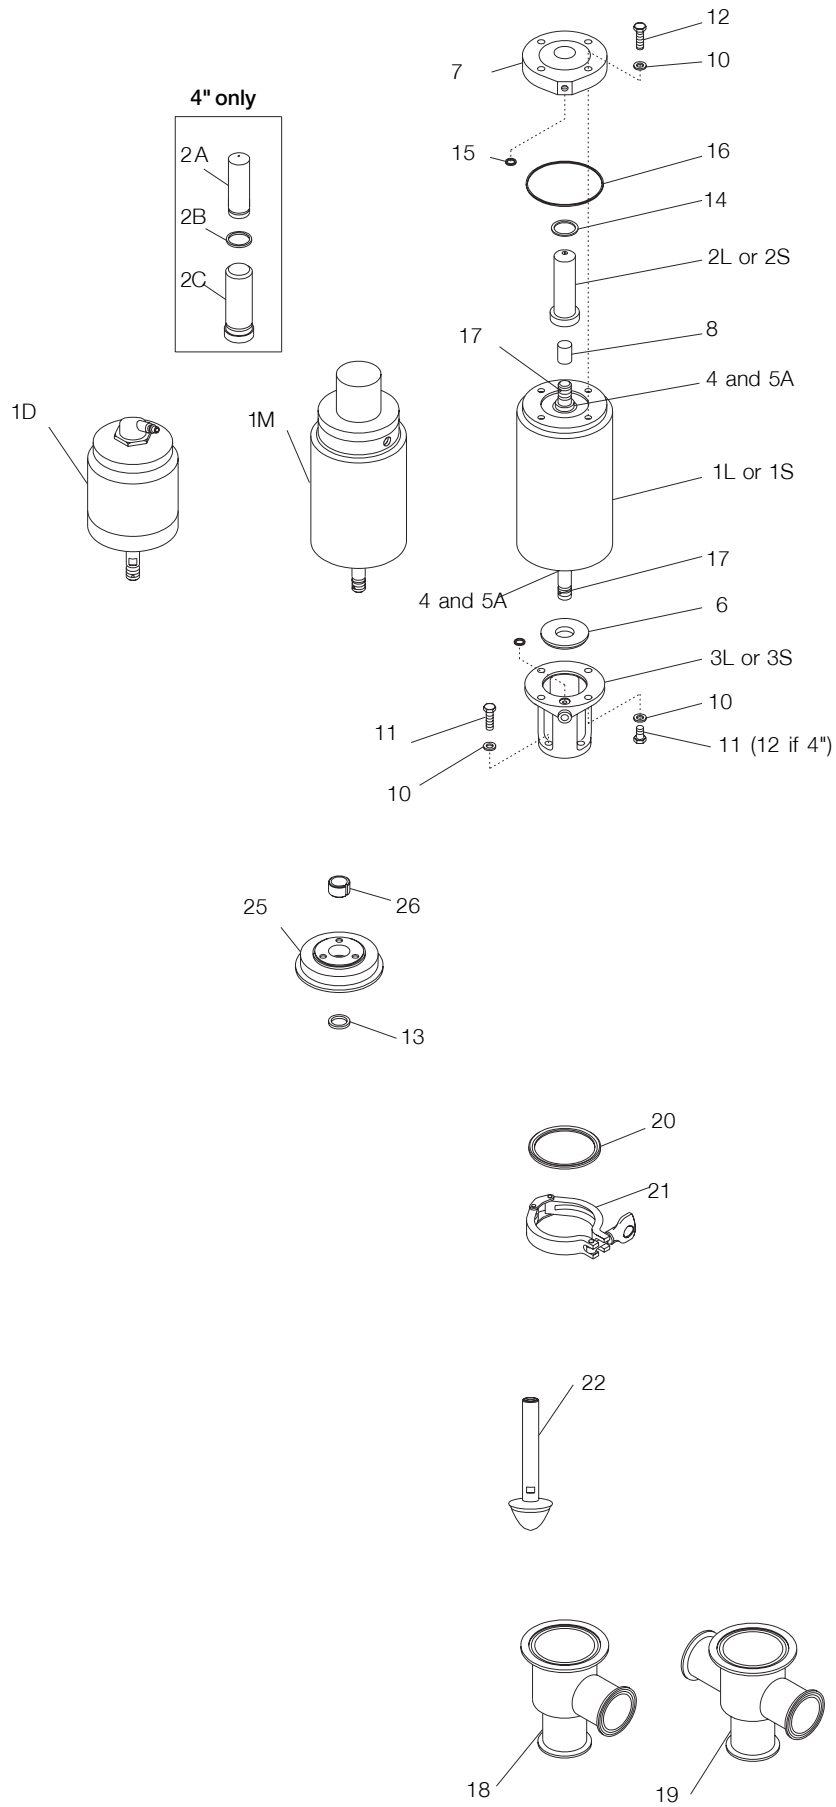

771S Throttling Shut-Off 10-30

20

771S Throttling Shut-Off 10-30

Pos.	Qty.	Denomination	1"	1½"	2"	2½"	3"	4"
1D	1	Diaphragm actuator 15	750197	750397	750397	750397	750397	
1S	1	Actuator 10/20	750887	750318	750318	750318	750318	N/A
1S	1	Actuator 14d	751824	751607	751607	751607	751607	
1S	1	Actuator 14p	750887	750318	750318	750318	750318	
1S	1	Actuator 24p	750887	750318	750318	750318	750318	
2S	1	Stem protector,short	750583	750583	750583	750583	750583	N/A
3S	1	Yoke,short	750224	750224	750224	750224	750224	N/A
4	● 2	Seal retainer	751680	751680	751680	751680	751680	751680
5	● 1	Vee packing	755461	755461	755461	755461	755461	755461
5A	1	O-ring to replace v-packing	751232	751232	751232	751232	751232	751232
6	● 1	Packing retainer	751659	751659	751659	751659	751659	751659
7	1	End cap	751682	751682	751682	751682	751682	751010
8	1	Red caplug	750568	750568	750568	750568	750568	750568
9	1	Vent plug (not shown)	181256	181256	181256	181256	181256	181256
10	11	Lockwasher	189962	189962	189962	189962	189962	189962
11	7	Screw	189773	189773	189773	189773	189773	189798
12	4	Screw	189723	189723	189723	189723	189723	189723
13	● 1	O-ring stem BUNA	755370	755370	755370	755370	755370	755452
13	● 1	O-ring stem EPDM	750132	750132	750132	750132	750132	751956
13	● 1	O-ring stem SFY	750077	750077	750077	750077	750077	751957
14	1	O-ring	755356	755356	755356	755356	755356	755356
15	● 2	O-ring	755388	755388	755388	755388	755388	755388
16	1	O-ring	755472	755472	755472	755472	755472	755472
17	● 1	Nylon lock pin	750292	750338	750338	750338	750338	750338
18	1	Body lower 2 ports clamp	771196	770106	770107	770111	770116	770300
18	1	Body lower 2 ports weld	772330	771004	770824	770784	770833	772221
19	1	Body lower 3 ports clamp	778354	770269	770273	770275	770279	770965
19	1	Body lower 3 ports weld	772330	771059	770464	770815	770814	772672
20	● 1	Body gasket BUNA	290285	750376	750376	750385	750391	755421
20	● 1	Body gasket EPDM	290105	750383	750383	750390	750400	751799
20	● 1	Body gasket SFY	290023	750382	750382	750389	750398	750209
21	1	Clamp	212196	270266	270266	270267	212211	212209
22S	1	Stem assembly 10/20/24p	771076	770228	770310	771250	771490	772592
22S	1	Stem assembly 15/14d	770091	770276	770048	7700027	770097	
22S	1	Stem assembly 14p	771267	770228	770310	771250	771490	
25	1	Bonnet	750186	750514	750514	751686	751687	751899
26	● 1	Stem bushing	760277	763361	763361	763361	763361	762507
26	1	Positioner & adapter 14p	760656	760031	760031	760031	760031	
26	1	Positioner & adapter 24p	761789	760032	760032	760032	760032	