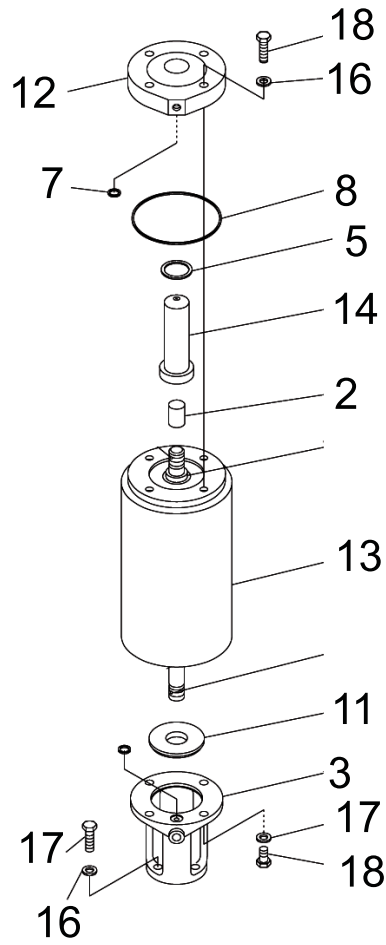

736-X/736TR-X/736TR2-X Swap Valves

CSI 417.831.1411
csidesigns.com

736-X Elastomer Swap Valves Short Stroke

Pos	Qty	Description	2"	2.5"	3"
1	1	ADAPTER BONNET -761 TO 361	9634067604	9634067605 ..	9634067606
2	1	CAPLUG#5/8	750568	750568	750568
3	1	YOKE	750224	750224	750224
4	1	BODY CLAMP	270266	270267	212211
5	1	O-RING USF	755356	755356	755356
6 ●	1	STEM O-RING BUNA	755370	755370	755370
6 ○	1	STEM O-RING EPDM	750132	750132	750132
6 △	1	STEM O-RING SFY	750077	750077	750077
7	2	O-RING USF	755388	755388	755388
8	1	O-RING USF	755472	755472	755472
9 ●	1	BODY GASKET BUNA	755417	755419	755420
9 ○	1	BODY GASKET EPDM	751799	750812	750322
9 △	1	BODY GASKET SFY	750209	750210	750610
10	1	LP STEM-USF	9634055825	9634055826 ..	9634055827
10	1	LP STEM-ESF	773116	773199	773014
10	1	LP STEM-SFY	773063	773200	773058
11	1	PACKING GLAND	751659	751659	751659
12	1	PLASTIC DOME	751682	751682	751682
13	1	ACTUATOR	750318	750318	750318
14	1	STEM PROTECTOR	750583	750583	750583
15 ●○△	1	STEM BUSHING	763361	763361	763361
16	11	LOCKWASHER	189962	189962	189962
17	7	SCREW	189773	189773	189773
18	4	SCREW	189723	189723	189723
19	1	VENTED PLUG	181256	181256	181256

Included in Service Kit

●Buna	9613990662	9613990665	9613990668
○EPDM	9613990663	9613990666	9613990669
△SFY	9613990664	9613990667	9613990670