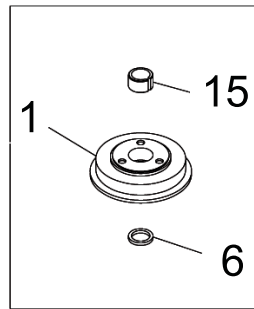

736-X/736TR-X/736TR2-X Swap Valves

CSI 417.831.1411
csidesigns.com

736-X Elastomer Swap Valves Short Stroke

Pos	Qty	Description	2"	2.5"	3"
1	1	ADAPTER BONNET -761 TO 361	9634067604	9634067605 ..	9634067606
2	1	CAPLUG#5/8	750568	750568	750568
3	1	YOKE	750224	750224	750224
4	1	BODY CLAMP	270266	270267	212211
5	1	O-RING USF	755356	755356	755356
6 ●	1	STEM O-RING BUNA	755370	755370	755370
6 ○	1	STEM O-RING EPDM	750132	750132	750132
6 △	1	STEM O-RING SFY	750077	750077	750077
7	2	O-RING USF	755388	755388	755388
8	1	O-RING USF	755472	755472	755472
9 ●	1	BODY GASKET BUNA	755417	755419	755420
9 ○	1	BODY GASKET EPDM	751799	750812	750322
9 △	1	BODY GASKET SFY	750209	750210	750610
10	1	LP STEM-USF	9634055825	9634055826 ..	9634055827
10	1	LP STEM-ESF	773116	773199	773014
10	1	LP STEM-SFY	773063	773200	773058
11	1	PACKING GLAND	751659	751659	751659
12	1	PLASTIC DOME	751682	751682	751682
13	1	ACTUATOR	750318	750318	750318
14	1	STEM PROTECTOR	750583	750583	750583
15 ●○△	1	STEM BUSHING	763361	763361	763361
16	11	LOCKWASHER	189962	189962	189962
17	7	SCREW	189773	189773	189773
18	4	SCREW	189723	189723	189723
19	1	VENTED PLUG	181256	181256	181256

Included in Service Kit

●Buna	9613990662	9613990665	9613990668
○EPDM	9613990663	9613990666	9613990669
△SFY	9613990664	9613990667	9613990670