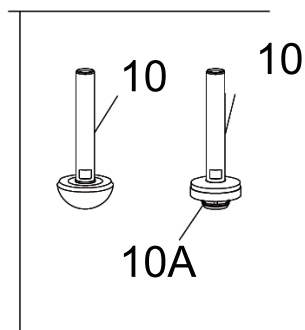

736-X/736TR-X/736TR2-X Swap Valves

CSI 417.831.1411
csidesigns.com

736-X Elastomer Swap Valves Short Stroke

Pos	Qty	Description	2"	2.5"	3"
1	1	ADAPTER BONNET -761 TO 361	9634067604	9634067605 ..	9634067606
2	1	CAPLUG#5/8	750568	750568	750568
3	1	YOKE	750224	750224	750224
4	1	BODY CLAMP	270266	270267	212211
5	1	O-RING USF	755356	755356	755356
6 ●	1	STEM O-RING BUNA	755370	755370	755370
6 ○	1	STEM O-RING EPDM	750132	750132	750132
6 △	1	STEM O-RING SFY	750077	750077	750077
7	2	O-RING USF	755388	755388	755388
8	1	O-RING USF	755472	755472	755472
9 ●	1	BODY GASKET BUNA	755417	755419	755420
9 ○	1	BODY GASKET EPDM	751799	750812	750322
9 △	1	BODY GASKET SFY	750209	750210	750610
10	1	LP STEM-USF	9634055825	9634055826 ..	9634055827
10	1	LP STEM-ESF	773116	773199	773014
10	1	LP STEM-SFY	773063	773200	773058
11	1	PACKING GLAND	751659	751659	751659
12	1	PLASTIC DOME	751682	751682	751682
13	1	ACTUATOR	750318	750318	750318
14	1	STEM PROTECTOR	750583	750583	750583
15 ●○△	1	STEM BUSHING	763361	763361	763361
16	11	LOCKWASHER	189962	189962	189962
17	7	SCREW	189773	189773	189773
18	4	SCREW	189723	189723	189723
19	1	VENTED PLUG	181256	181256	181256

Included in Service Kit

●Buna	9613990662	9613990665	9613990668
○EPDM	9613990663	9613990666	9613990669
△SFY	9613990664	9613990667	9613990670