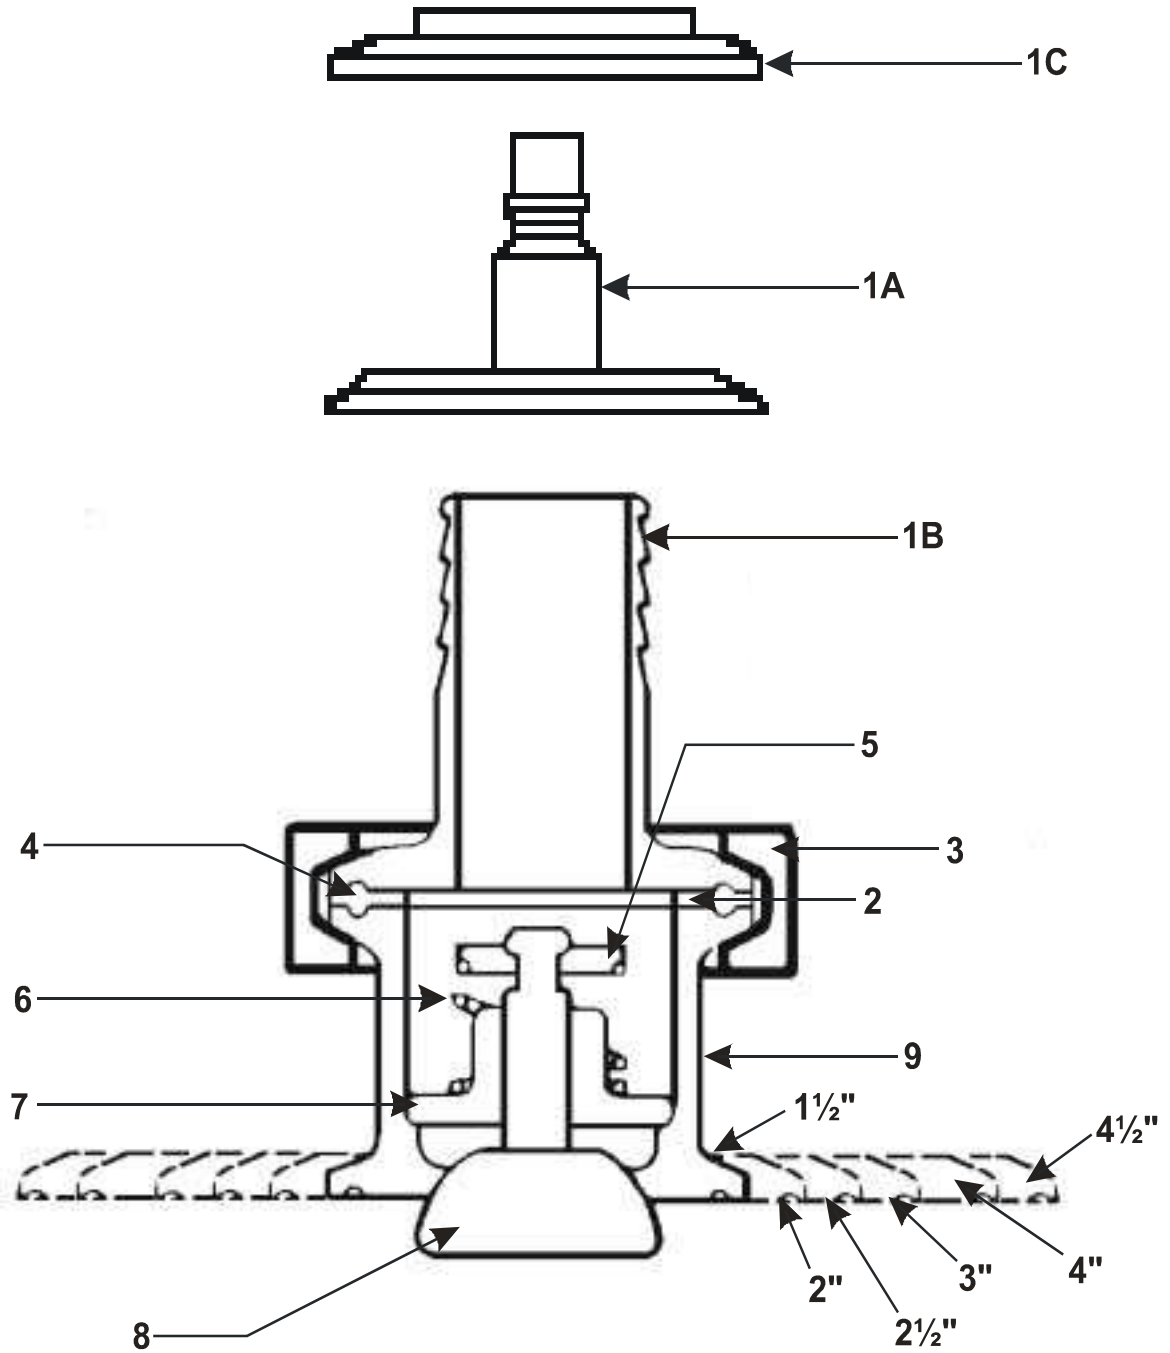

4

Air Blow Check 62-326 Hi Volume

Pos.	Qty.	Denomination	2"	2 1/2"	3"	4"	4 1/2"
1A	1	Quick coupler adapter	763280	763280	763280	763280	763280
1B	1	Rubber hose adapter	210178	210178	210178	210178	210178
1C	1	NPT male adapter : C	213599	213599	213599	213599	213599
1C	1	NPT male adapter : C1	211739	211739	211739	211739	211739
2	1	Filter disc	221250	221250	221250	221250	221250
3	1	Clamp	212196	212196	212196	212196	212196
4	1	Back up gasket BUNA	220440	220440	220440	220440	220440
4	1	Back up gasket EPDM	9634052461	9634052461	9634052461	9634052461	9634052461
4	1	Back up gasket SFY	220694	220694	220694	220694	220694
5	1	Washer	772734	772734	772734	772734	772734
6	1	Spring	751318	751318	751318	751318	751318
7	1	Stem guide	750207	750207	750207	750207	750207
8	1	Plug assembly EPDM	772737	772737	772737	772737	772737
8	1	Plug assembly SFY	772738	772738	772738	772738	772738
9	1	Valve body	772725	772727	772729	772731	772733