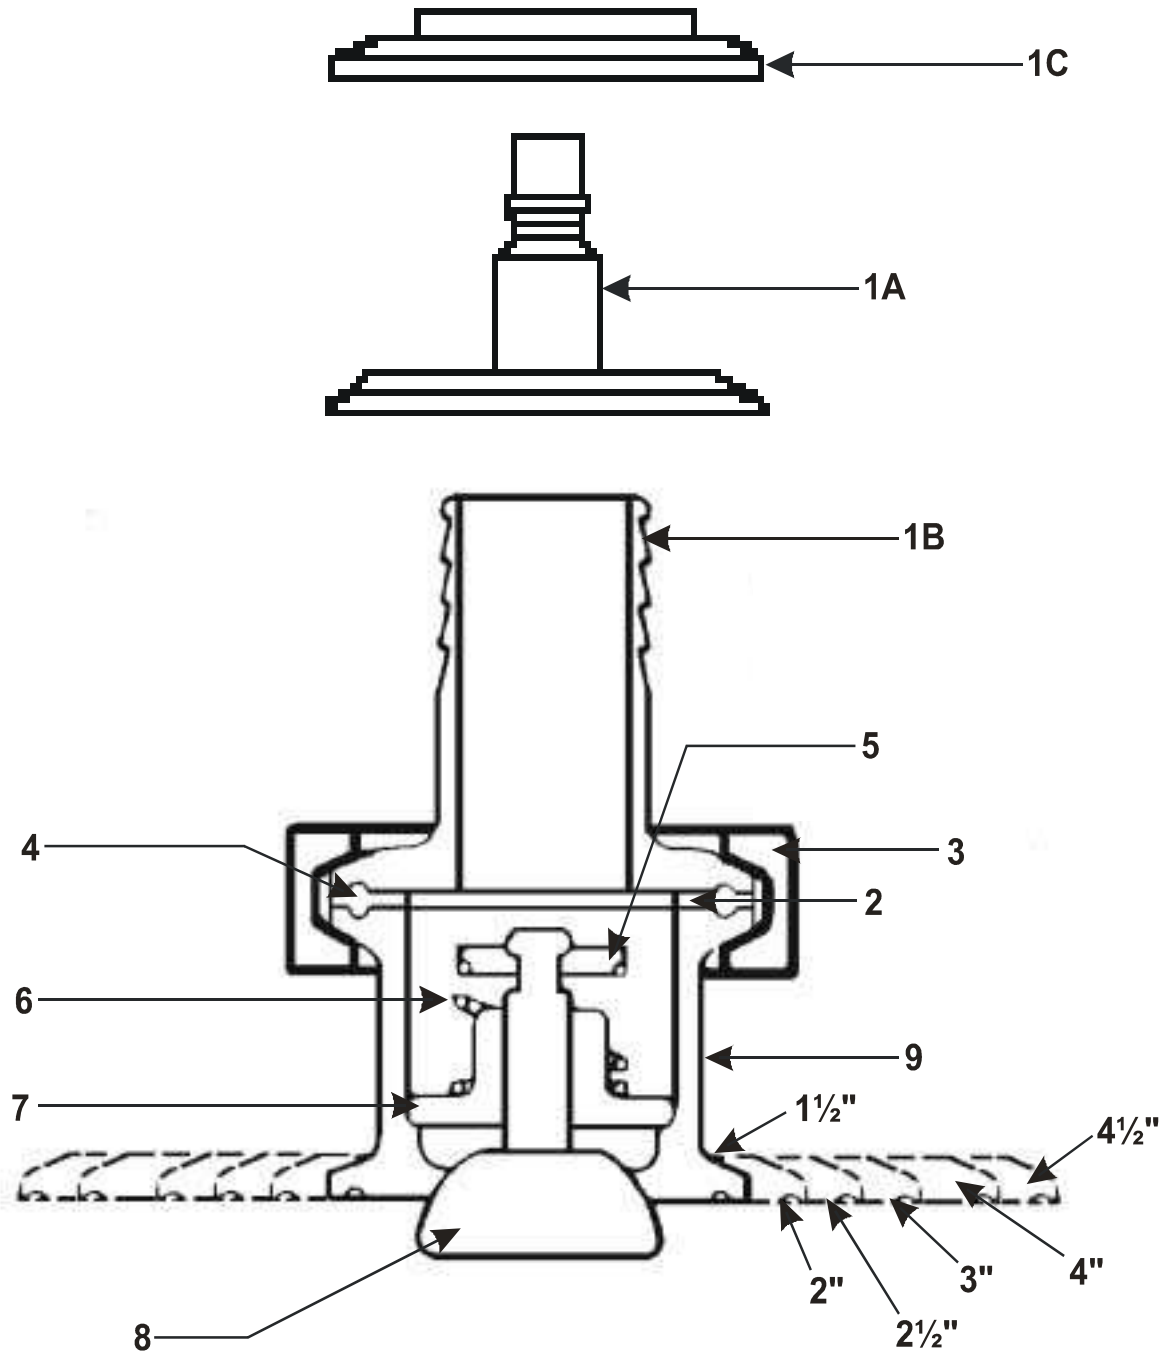

2

Air Blow Check 62-174

Pos.	Qty.	Denomination	1 1/2"	2"	2 1/2"	3"	4"	4 1/2"
1A	1	Quick coupler adapter	763278	763278	763278	763278	763278	763278
1B	1	Rubber hose adapter	213384	213384	213384	213384	213384	213384
1C	1	NPT male adapter : C	210339	210339	210339	210339	210339	210339
1C	1	NPT male adapter : C1	214206	214206	214206	214206	214206	214206
1C	1	NPT male adapter : C2	211677	211677	211677	211677	211677	211677
1C	1	NPT male adapter : C3	211916	211916	211916	211916	211916	211916
2	1	Filter disc	221249	221249	221249	221249	221249	221249
3	1	Clamp	212195	212195	212195	212195	212195	212195
4	1	Back up gasket BUNA	220191	220191	220191	220191	220191	220191
4	1	Back up gasket EPDM	220275	220275	220275	220275	220275	220275
4	1	Back up gasket SFY	220284	220284	220284	220284	220284	220284
5	1	Washer	754863	754863	754863	754863	754863	754863
6	1	Spring	750788	750788	750788	750788	750788	750788
7	1	Stem guide	750035	750035	750035	750035	750035	750035
8	1	Plug assembly EPDM	778309	778309	778309	778309	778309	778309
8	1	Plug assembly SFY	770518	770518	770518	770518	770518	770518
9	1	Valve body	770533	770534	772027	772704	772705	772900